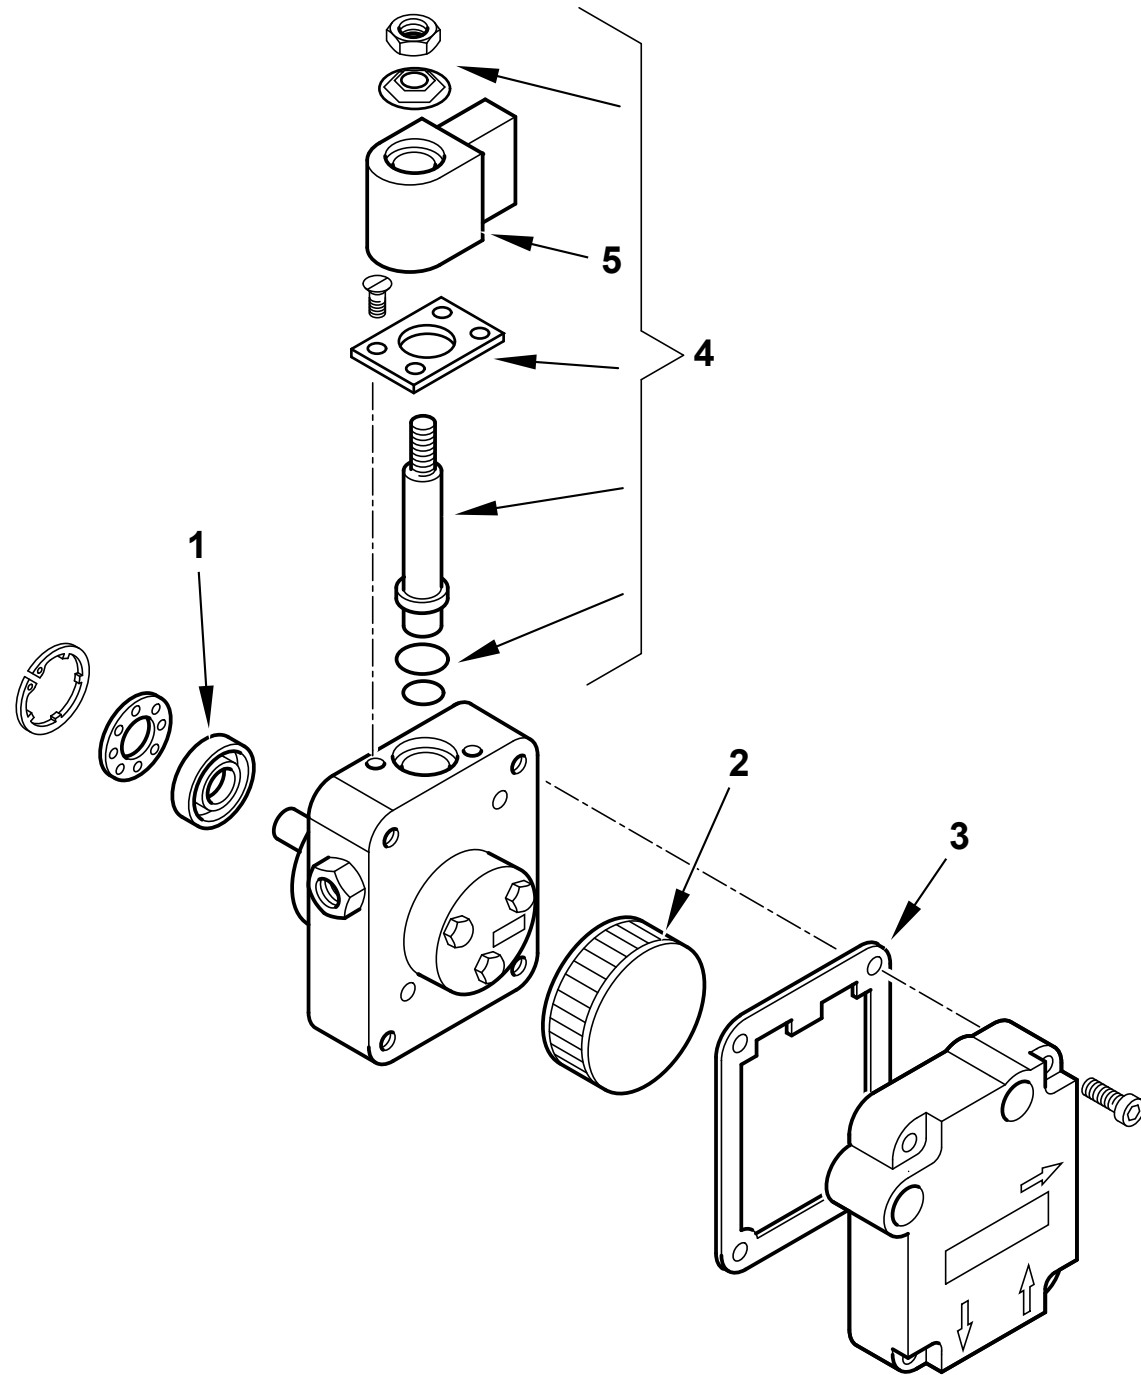

Поз	Артикул	Наименование	Заводской №
1	0016010035	Труба головки	
2	0016010011	Винт регулировочный	
3	0016010010	Ручка	
4	0016010013	Втулка	
5	0016010076	Воздушная заслонка	
6	0016010054	Подпорная шайба	
	0016010064	Электрод	
7	0005140225	Кабель розжига	
8	0016010070	Ствол форсунки	
9	23519	Штекер	
10	0016010019	Крыльчатка	
11	0013010027	Стекло	
12	30770	Фотодатчик Siemens QRB1B	
13	0016010062	Трубка	≤ BLT000009519262
	0016010099	Трубка	≥ BLT000009519263
14	0005010146	Мотор 90 Вт/220 В	
	5393	Конденсатор	
15	0005130016	Штекер	
16	0005010100	Втулка	
17	30750	Насос Suntec ASV47C	≤ BLT000009519262
	0005060069	Насос Danfoss BFP21L3L2	≥ BLT000009519263
18	0005130130	Штекер	
19	0005020057	Трансформатор	
20	23527	Цоколь автомата	

Поз	Артикул	Наименование	Заводской №
21	0005030012	Крышка	
22	0005030141	Автомат горения LMO 14.111	
23	0013030242	Гибкий патрубок	
24	19098	Ниппель	
	0005070237	Фильтр ж/т	≤ BLT000009481923
25	95048	Патрон фильтра	≤ BLT000009481923
	95099	Прокладка	≤ BLT000009481923
	0005070626	Фильтр ж/т	≥ BLT000009481924
25	0004050164	Патрон фильтра	≥ BLT000009481924
	0004050171	Комплект прокладок фильтра	≥ BLT000009481924
26	0005130051	Штекер	
27	0005130052	Штекер	
28	0016010068	Крышка	
29	50183	Прокладка	
30	8013030032	Фланец	
31	0016010032	Ось	
32	0016010058	Винт регулировочный	
33	8016010056	Опора	
34	0016010077	Рычаг воздушной заслонки	
35	0016010007	Шестигранник	
36	0005140054	Кабельный ввод	
37	0005160061	Винт	
38	29802	Шпилька	

Поз	Артикул	Наименование	Заводской №
1	95089	Сальник насоса	
2	0004050030	Фильтр насоса	
3	0004050049	Прокладка	
4	95115	Электромагнитный клапан	
5	95116	Соленоид насоса	

Поз	Артикул	Наименование	Заводской №